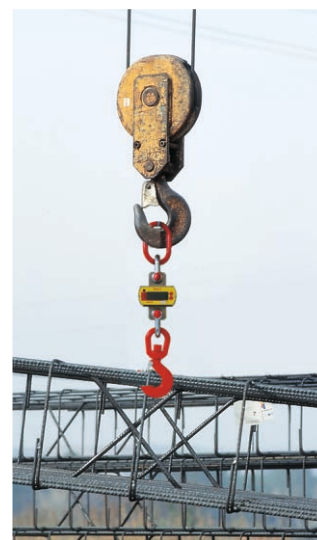

Itowa

35
1986 / 2021
Years

Radio Remote Control Systems

HANITO-13

Dynamomètre électronique

L'ALTERNATIVE PLUS PRÉCISE

Les dynamomètres électroniques HANITO-13 sont les nouveaux crochets peseurs autonomes par grues, palans et chariots élévateurs.

Son dessin compact et fiable combinée avec la dernière technologie offre une grande précision et fiabilité à tout processus de pesage.

HANITO-13

Dynamomètre électronique

Le dynamomètre HANITO-13 a été conçu pour des capacités de 300 Kgs jusqu' à 10.000 Kgs et pour le pesage dans des applications industrielles.

Alimentation batterie rechargeable longue durée.

Livré complet avec anneau, deux manilles, crochet tournant et chargeur.

CELLULE DE CHARGE: Charge maximale: 150%
Charge de rupture: 300%

Capacité (Kg)	Résolution (Kg)	Dimensions (mm)				Poids (Kg)
		A	B	C	D	
300	0,1	500	235	370	400	4
500	0,2	500	235	370	400	4
1.000	0,5	500	235	370	400	4,5
2.000	1	550	260	370	400	5
3.200	1	570	265	440	430	5,5
5.000	2	700	330	535	595	11
6.300	2	770	335	535	600	14
10.000	5	840	350	610	710	21

OPTIONS

- Télécommande infrarouge pour les fonctions OFF et TARE.
- Télécommande par radio pour les fonctions OFF et TARE.
- En option, il y a les fonctions de somme de mémoire, totalisation et effacement pour la télécommande infrarouge et la télécommande par radio.
- PLUS protection anticorrosive.
- Protection antichoc.
- Digits numéros rouges d'haute luminosité.
- Service 24 heures : deux jeux de batteries interchangeables, connecteur rapide.
- Valise pour le crochet de pesage.
- Pre-sélection de charge avec commande.
- Indicateur du pic maximum.