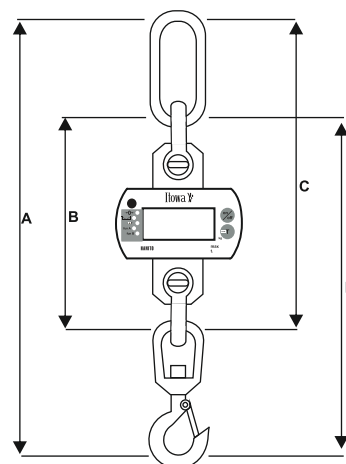

Son format petit et maniable vous donne la possibilité de le déplacer confortablement.

CARACTERISTIQUES TECHNIQUES Hanito-13

Capacité de 300 à 10.000 Kg.

Jusqu'à 8 capacités différentes.

Display avec digits de 25 mm. cristal liquide LCD (n° rouges en option).

Boîtier peint.

Précision:0,05%.

Température travail: -10° à +50°C.

Protection: IP 55.

5 indicateurs d'état.

Arrêt automatique programmable.

Électronique protégée contre les interférences.

Indicateur de Tare, surcharge et batterie faible.

Alimentation batterie rechargeable longue durée.

Livré complet avec anneau, deux manilles, crochet tournant et chargeur.

CELLULE DE CHARGE: Charge maximale: 150%
Charge de rupture: 300%

Capacité (Kg)	Résolution (Kg)	Dimensions (mm)				Poids (Kg)
		A	B	C	D	
300	0,1	500	235	370	400	4
500	0,2	500	235	370	400	4
1.000	0,5	500	235	370	400	4,5
2.000	1	550	260	370	400	5
3.200	1	570	265	440	430	5,5
5.000	2	700	330	535	595	11
6.300	2	770	335	535	600	14
10.000	5	840	350	610	710	21